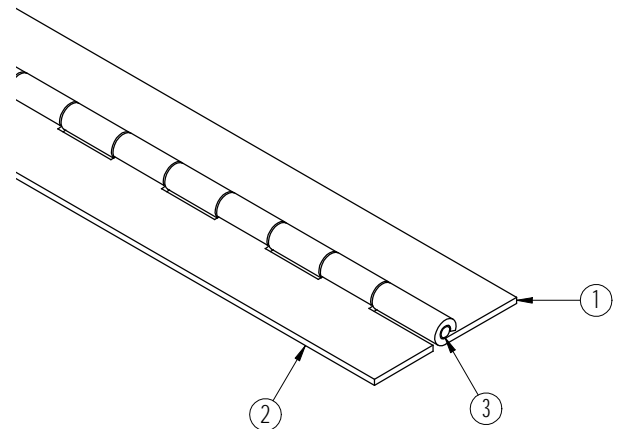

Radiale speling: max. 0.5 mm.

3	1	Pen	RVS 316 (1.4401)		Ø6x2500	
2	1	Bled	RVS 316 (1.4401)		2500x40x3	
1	1	Bled	RVS 316 (1.4401)		2500x40x3	
Posnr.	Aantal	Benaming	Materiaal	Finish	Afmetingen	Opmerkingen
Toleranties volgens DIN ISO 2768-m						
Schaal: 1:2		Eenheid: mm				
Getekend: SR		Datum: '08-09-18				
			BOSCH			
			Scharnieren			
			Als het maatwerk moet zijn			
			www.boschscharnieren.com			
Benaming: Pianoscharnier					DIN A3	
					tekeningnummer: 153601 Bladnr: 000	
Rev.Nr.	Datum	Naam	Auteursrechten voorbehouden ©			