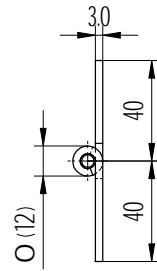

Radiale speling: max. 0.5 mm.

3	1	Pen	RVS 316 (1.4401)		Ø6x2500	
2	1	Bled	RVS 316 (1.4401)		2500x40x3	
1	1	Bled	RVS 316 (1.4401)		2500x40x3	
Posnr.	Aantal	Benaming	Materiaal	Finish	Afmetingen	Opmerkingen
Toleranties volgens DIN ISO 2768-m						
Schaal: 1:2		Eenheid: mm				
Getekend: SR		Datum: '08-09-18				
			BOSCH			
			Scharnieren			
			Als het maatwerk moet zijn			
			www.boschscharnieren.com			
Benaming: Pianoscharnier					DIN A3	
					tekeningnummer: 153601 Bladnr: 000	
Rev.Nr.	Datum	Naam	Auteursrechten voorbehouden ©			