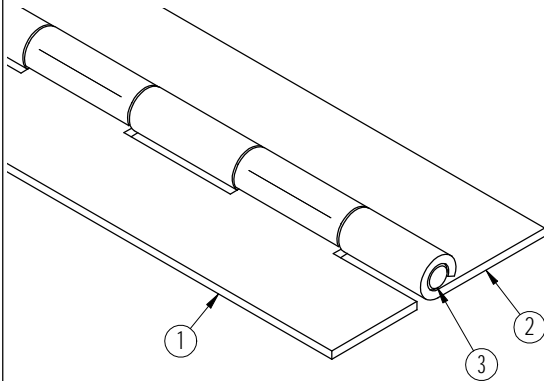

Radiële speling: max. 0.5 mm.

3	1	Pen	RVS 316 (1.4401)	Ø6 x 2500	
2	1	Bled	RVS 316 (1.4401)	2500 x 30 x 2.0	
1	1	Bled	RVS 316 (1.4401)	2500 x 30 x 2.0	
Stuknummer	Aantal	Benaming	Materiaal	Afmetingen	Opmerkingen
		Toleranties volgens DIN ISO 2768-m			
		Schaal: 1:1	Eenheid: mm		
		Getekend: SR	Datum: '08-09-18		
Rev.Nr.	Datum	Naam	Auteursrechten voorbehouden ©		