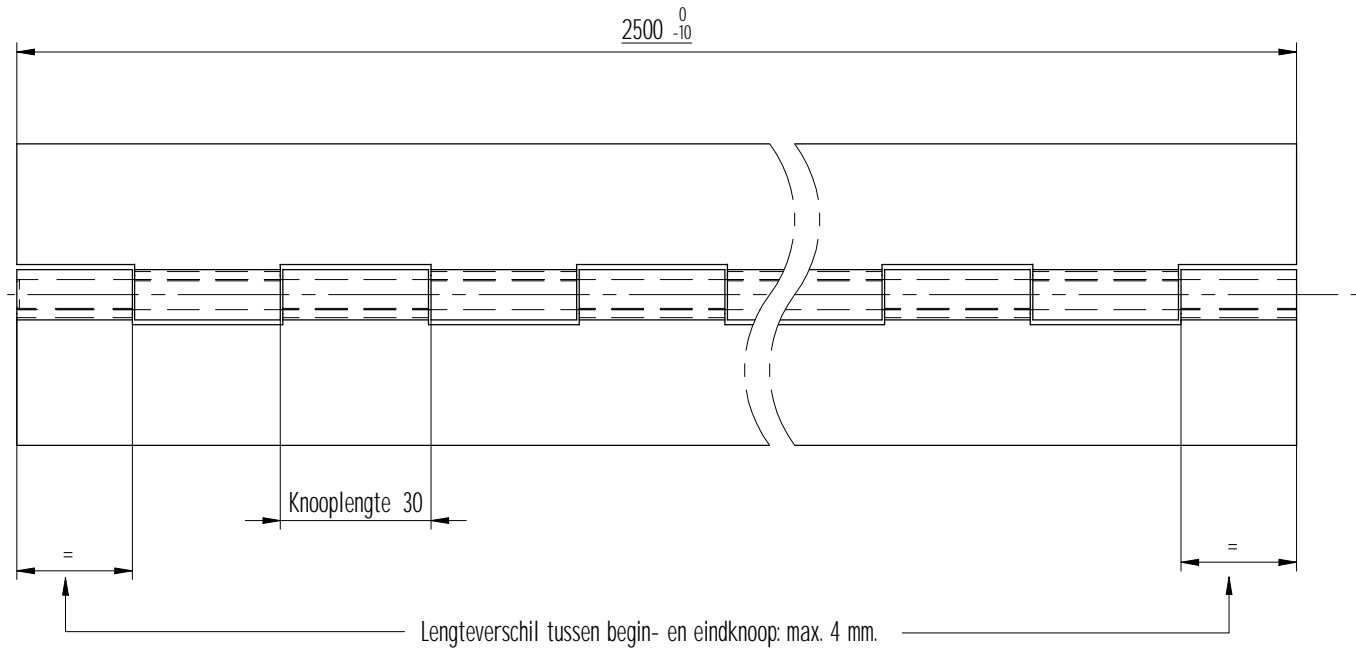

Radiële speling: max. 0.5 mm.

3	1	Pen	RVS 316 (1.4401)	Ø6 x 2500	
2	1	Bled	RVS 316 (1.4401)	2500 x 30 x 2.0	
1	1	Bled	RVS 316 (1.4401)	2500 x 30 x 2.0	
Stuknummer	Aantal	Benaming	Materiaal	Afmetingen	Opmerkingen
		Toleranties volgens DIN ISO 2768-m			
		Schaal: 1:1	Eenheid: mm		
		Getekend: SR	Datum: '08-09-18		
Rev.Nr.	Datum	Naam	Auteursrechten voorbehouden ©		