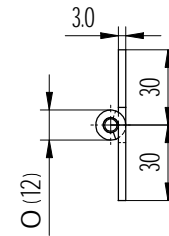

Radiale spelning: max. 0.5 mm.

3	1	Pen	RVS 316 (1.4401)		Ø6x2500	
2	1	Bled	RVS 316 (1.4401)		2500x30x3	
1	1	Bled	RVS 316 (1.4401)		2500x30x3	
Posnr.	Aantal	Benaming	Materiaal	Finish	Afmetingen	Opmerkingen
			Toleranties volgens DIN ISO 2768-m			
			Schaal: 1:2	Eenheid: mm		
			Getekend: SR	Datum: '08-09-15		
			www.boschscharnieren.com			
			Benaming: Pianoscharnier			
			-			tekeningnummer: 153600 Bladnr: 000
Rev.Nr.	Datum	Naam	Auteursrechten voorbehouden ©			