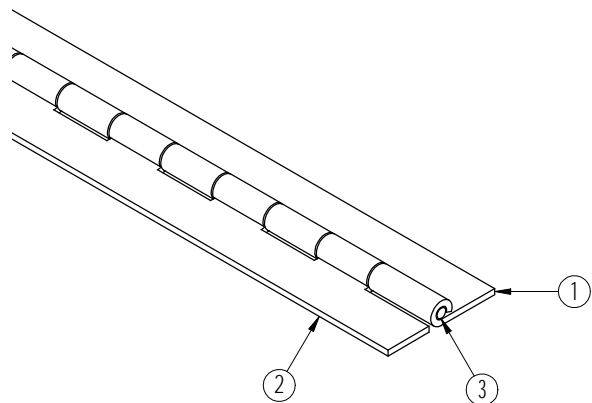

Radiale spelning: max. 0.5 mm.

3	1	Pen	RVS 316 (1.4401)		Ø6x2500	
2	1	Bled	RVS 316 (1.4401)		2500x30x3	
1	1	Bled	RVS 316 (1.4401)		2500x30x3	
Posnr.	Aantal	Benaming	Materiaal	Finish	Afmetingen	Opmerkingen
			Toleranties volgens DIN ISO 2768-m			
			Schaal: 1:2	Eenheid: mm		
			Getekend: SR	Datum: '08-09-15		
			www.boschscharnieren.com			
			Benaming: Pianoscharnier			
			-			tekeningnummer: 153600 Bladnr: 000
Rev.Nr.	Datum	Naam	Auteursrechten voorbehouden ©			