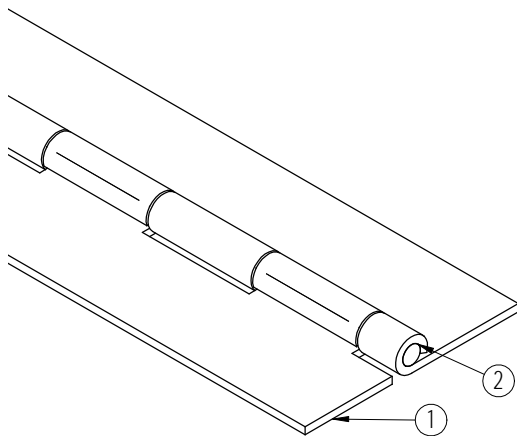

Radiale speling: max. 0.5 mm.

2	1	Pen	1.0313	Ø5x2500	
1	2	Bled	1.0330	2500x30x2.0	
Stuknummer	Aantal	Benaming	Materiaal	Afmetingen	Opmerkingen
		Toleranties volgens DIN ISO 2768-m			
		Schaal: 1:1	Eenheid: mm		
		Getekend: AT	Datum: '05-03-22		
Rev.Nr.	Datum	Naam	Auteursrechten voorbehouden ©		

BOSCH

Scharnieren

Benaming: Zwaar pianoscharnier

Als het maatwerk moet zijn

www.boschscharnieren.com

DIN A3

tekeningnummer: 7663400B

Bladnr: 000