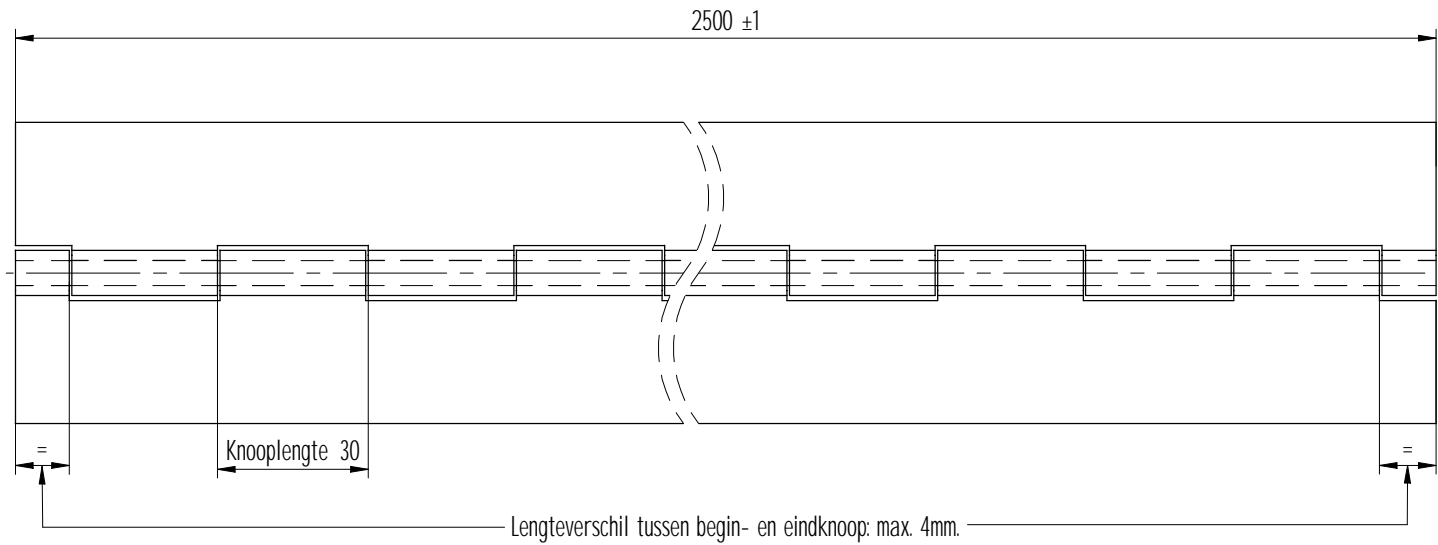

Radiale speling: max. 0.5 mm.

2	1	Pen	1.0313	Ø5x2500	
1	2	Bled	1.0330	2500x30x2.0	
Stuknummer	Aantal	Benaming	Materiaal	Afmetingen	Opmerkingen
		Toleranties volgens DIN ISO 2768-m			
		Schaal: 1:1	Eenheid: mm		
		Getekend: AT	Datum: '05-03-22		
Rev.Nr.	Datum	Naam	Auteursrechten voorbehouden ©		

BOSCH

Scharnieren

Benaming: Zwaar pianoscharnier

Als het maatwerk moet zijn

www.boschscharnieren.com

DIN A3

tekeningnummer: 7663400B

Bladnr: 000