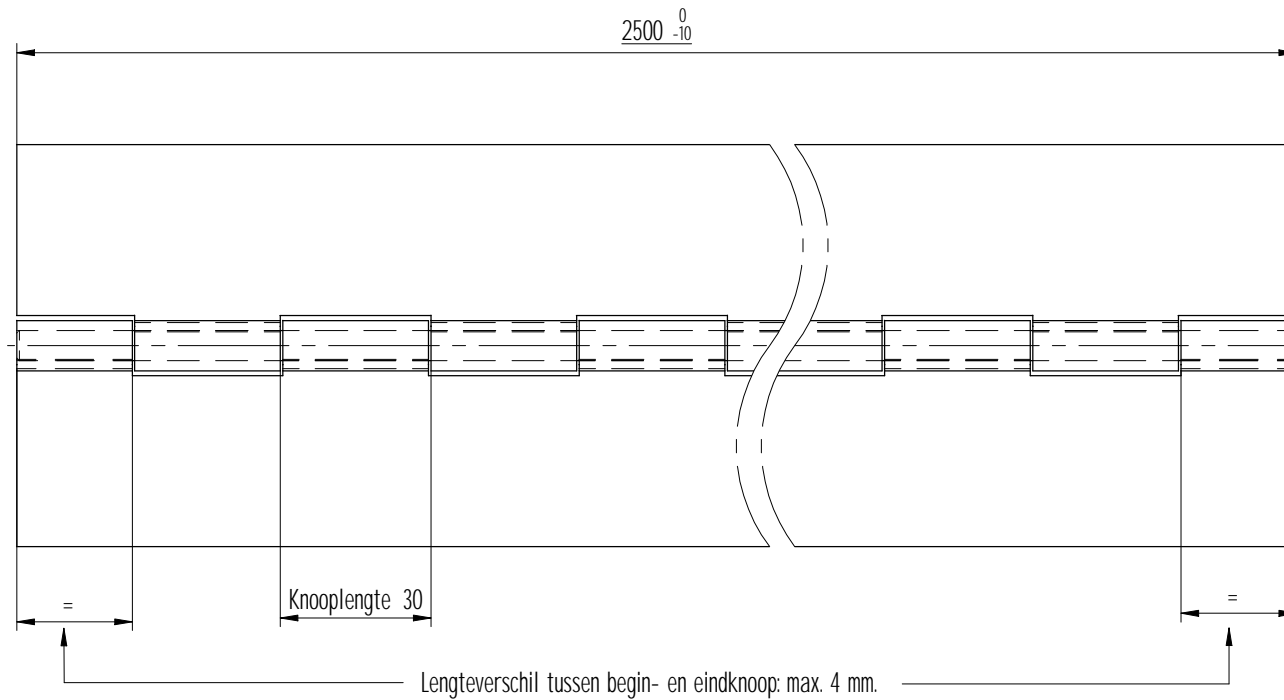

Radiale speling: max. 0.5 mm.

3	1	Pen	1.0330	Ø6 x 2500	
2	1	Bled	1.0330	2500 x 40 x 2.0	
1	1	Bled	1.0330	2500 x 40 x 2.0	
Stuknummer	Aantal	Benaming	Materiaal	Afmetingen	Opmerkingen
Toleranties volgens DIN ISO 2768-m					
Schaal : 1:1		Eenheid : mm			
Getekend : MBu		Datum : '07-08-31			
Rev.Nr.			Datum		
Naam			Auteursrechten voorbehouden ©		
BOSCH Scharnieren				Als het maatwerk moet zijn	
				www.boschscharnieren.com	
Benaming : Zwaar pianoscharnier				DIN A3	
				tekeningnummer : 7693500B	
				Bladnr : 000	