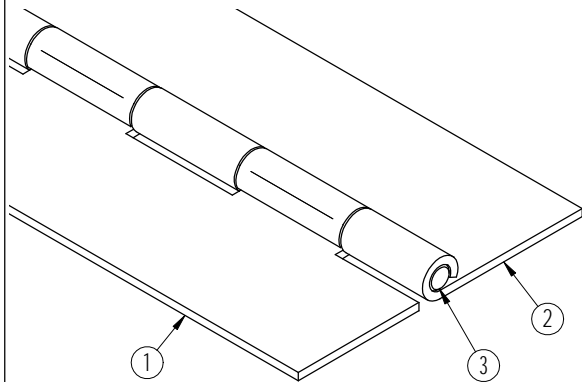

Radiale speling: max. 0.5 mm.

3	1	Pen	1.0330	Ø6 x 2500	
2	1	Bled	1.0330	2500 x 40 x 2.0	
1	1	Bled	1.0330	2500 x 40 x 2.0	
Stuknummer	Aantal	Benaming	Materiaal	Afmetingen	Opmerkingen
Toleranties volgens DIN ISO 2768-m					
Schaal : 1:1		Eenheid : mm			
Getekend : MBu		Datum : '07-08-31			
Rev.Nr.			Datum		
Naam			Auteursrechten voorbehouden ©		
BOSCH Scharnieren				Als het maatwerk moet zijn	
				www.boschscharnieren.com	
Benaming : Zwaar pianoscharnier				DIN A3	
				tekeningnummer : 7693500B	
				Bladnr : 000	