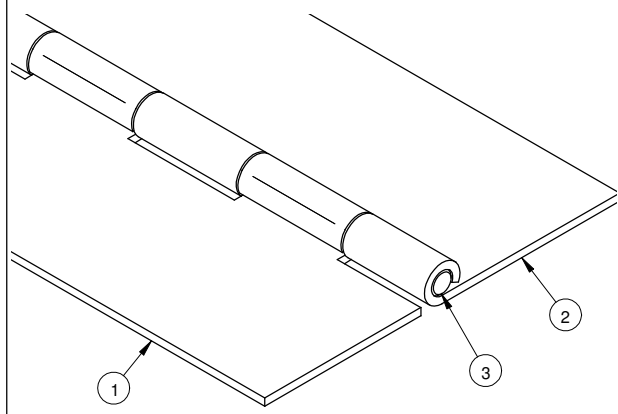

Radiële speling: max. 0.5 mm.

Lengteverschil tussen begin- en eindknoop: max. 4 mm.

3	1	Pen	10330	Ø6 x 2500	
2	1	Bled	10330	2500 x 50 x 2.0	
1	1	Bled	10330	2500 x 50 x 2.0	
Stuknummer	Aantal	Benaming	Materiaal	Afmetingen	Opmerkingen
Toleranties volgens DIN ISO 2768-m					
Schaal : 1:1		Eenheid : mm			
Ontekend : MBu		Datum : '07-08-31			
			Als het maatwerk moet zijn www.boschscharnieren.com		
Benaming : Zwaar pianoscharnier					DIN A3
				tekeningnummer :	Bladnr :
				7713500B	000
Rev.Nr.	Datum	Naam			
		Auteursrecht en voorbehouden ©			