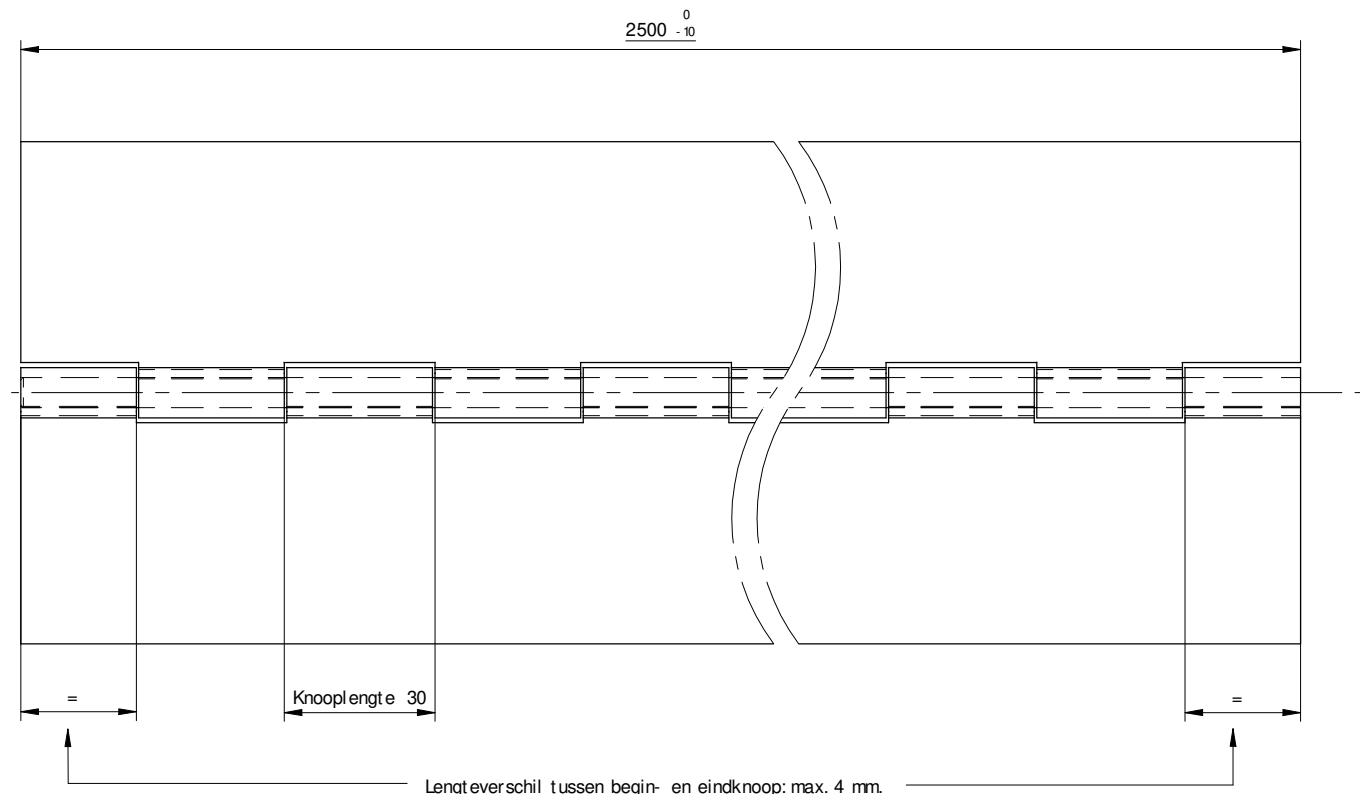

Radiële speling: max. 0.5 mm.

Lengteverschil tussen begin- en eindknoop: max. 4 mm.

3	1	Pen	10330	Ø6 x 2500	
2	1	Bled	10330	2500 x 50 x 2.0	
1	1	Bled	10330	2500 x 50 x 2.0	
Stuknummer	Aantal	Benaming	Materiaal	Afmetingen	Opmerkingen
Toleranties volgens DIN ISO 2768-m					
Schaal : 1:1		Eenheid : mm			
Ontekend : MBu		Datum : '07-08-31			
			Als het maatwerk moet zijn www.boschscharnieren.com		
Benaming : Zwaar pianoscharnier					DIN A3
				tekeningnummer :	Bladnr :
				7713500B	000
Rev.Nr.	Datum	Naam			
		Auteursrecht en voorbehouden ©			