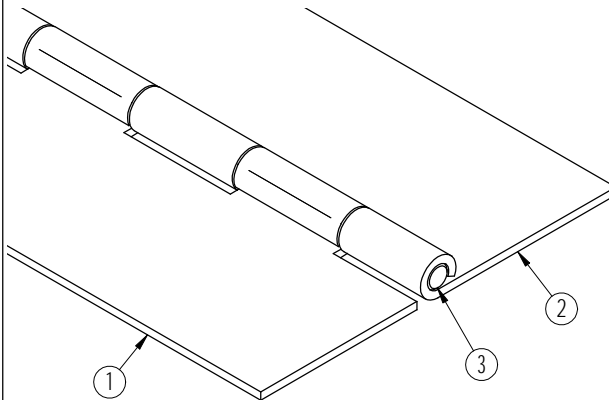

Radiale speling: max. 0.5 mm.

3	1	Pen	1.0330	Ø6 x 2500	
2	1	Bled	1.0330	2500 x 50 x 2.0	
1	1	Bled	1.0330	2500 x 50 x 2.0	
Stuknummer	Aantal	Benaming	Materiaal	Afmetingen	Opmerkingen

Toleranties volgens DIN ISO 2768-m		
Schaal : 1:1	Eenheid : mm	
Getekend : MBu	Datum : '07-08-31	
Rev.Nr.	Datum	Naam
-	-	-

**BOSCH**  
Scharnieren

Als het maatwerk moet zijn

www.boschscharnieren.com

Benaming : Zwaar pianoscharnier

DIN A3

tekeningnummer : 7713500B Bladnr : 000

Auteursrechten voorbehouden ©