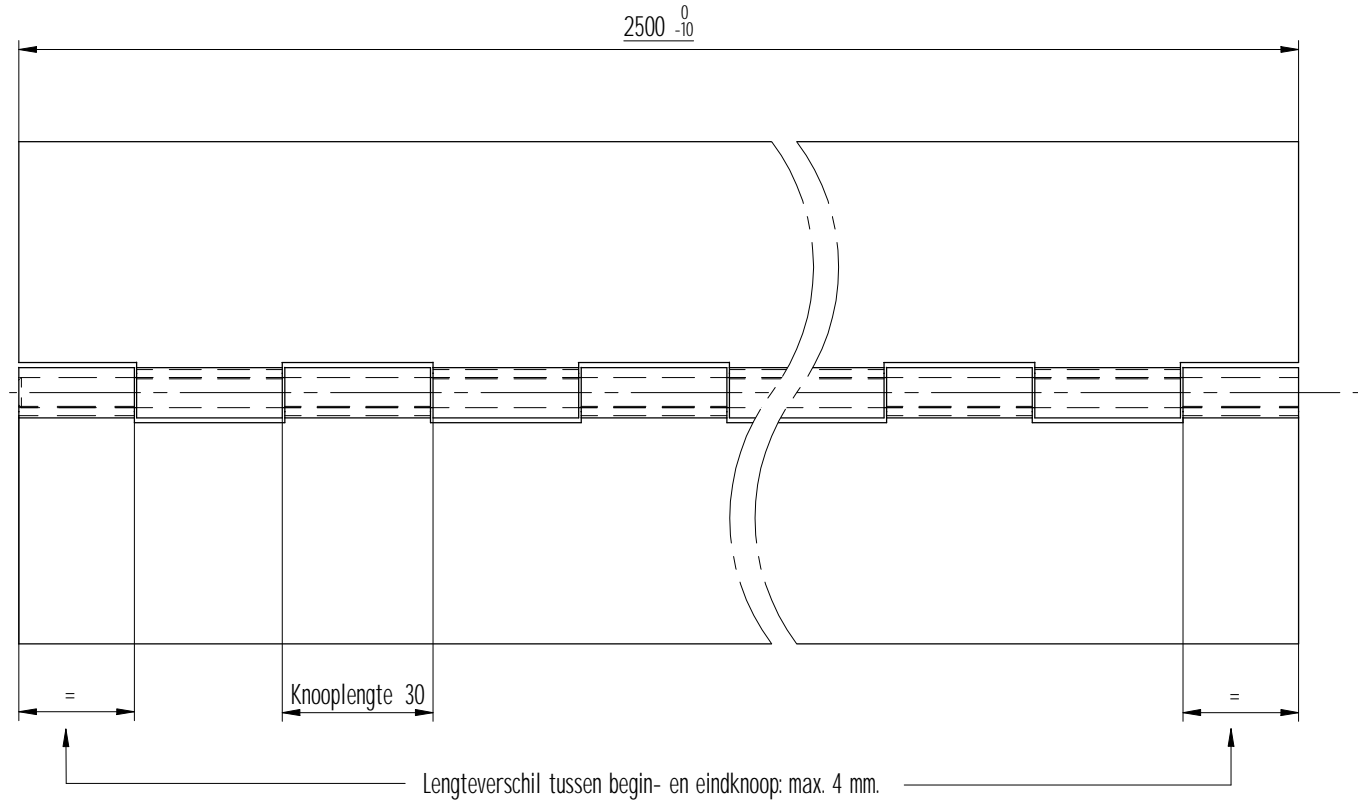

Radiale speling: max. 0.5 mm.

3	1	Pen	1.0330	Ø6 x 2500	
2	1	Bled	1.0330	2500 x 50 x 2.0	
1	1	Bled	1.0330	2500 x 50 x 2.0	
Stuknummer	Aantal	Benaming	Materiaal	Afmetingen	Opmerkingen

Toleranties volgens DIN ISO 2768-m		
Schaal : 1:1	Eenheid : mm	
Getekend : MBu	Datum : '07-08-31	
Rev.Nr.	Datum	Naam
-	-	-

**BOSCH**  
Scharnieren

Als het maatwerk moet zijn

www.boschscharnieren.com

Benaming : Zwaar pianoscharnier

DIN A3

tekeningnummer : 7713500B Bladnr : 000

Auteursrechten voorbehouden ©