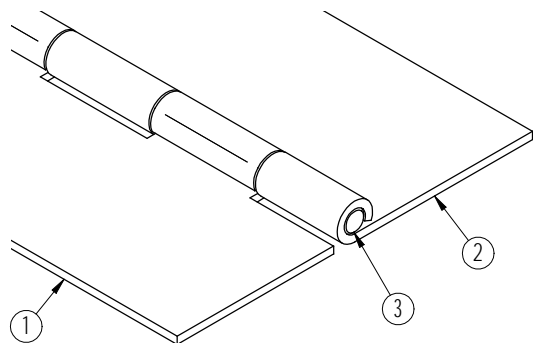

Radiële speling: max. 0.5 mm.

3	1	Pen	RVS 204Cu (1.4597)	□	Ø6 x 2500	
2	1	Bled	RVS 204Cu (1.4597)	□	2500 x 50 x 2.0	
1	1	Bled	RVS 204Cu (1.4597)	□	2500 x 50 x 2.0	
Stuknummer	Aantal	Benaming	Materiaal	Afmetingen	Opmerkingen	
Toleranties volgens DIN ISO 2768-m						
Schaal : 1:1		Eenheid : mm				
Getekend : J.B.B.		Datum : '06-11-08				
			<b>BOSCH</b> Als het maatwerk moet zijn <b>Scharnieren</b> www.boschscharnieren.com			
Benaming : Zwaar pianoscharnier			 DIN A3			
01	'08-09-24	S.R.	tekeningnummer : 7713510B		Bladnr : 000	
Rev.Nr.	Datum	Naam	Auteursrechten voorbehouden ©			