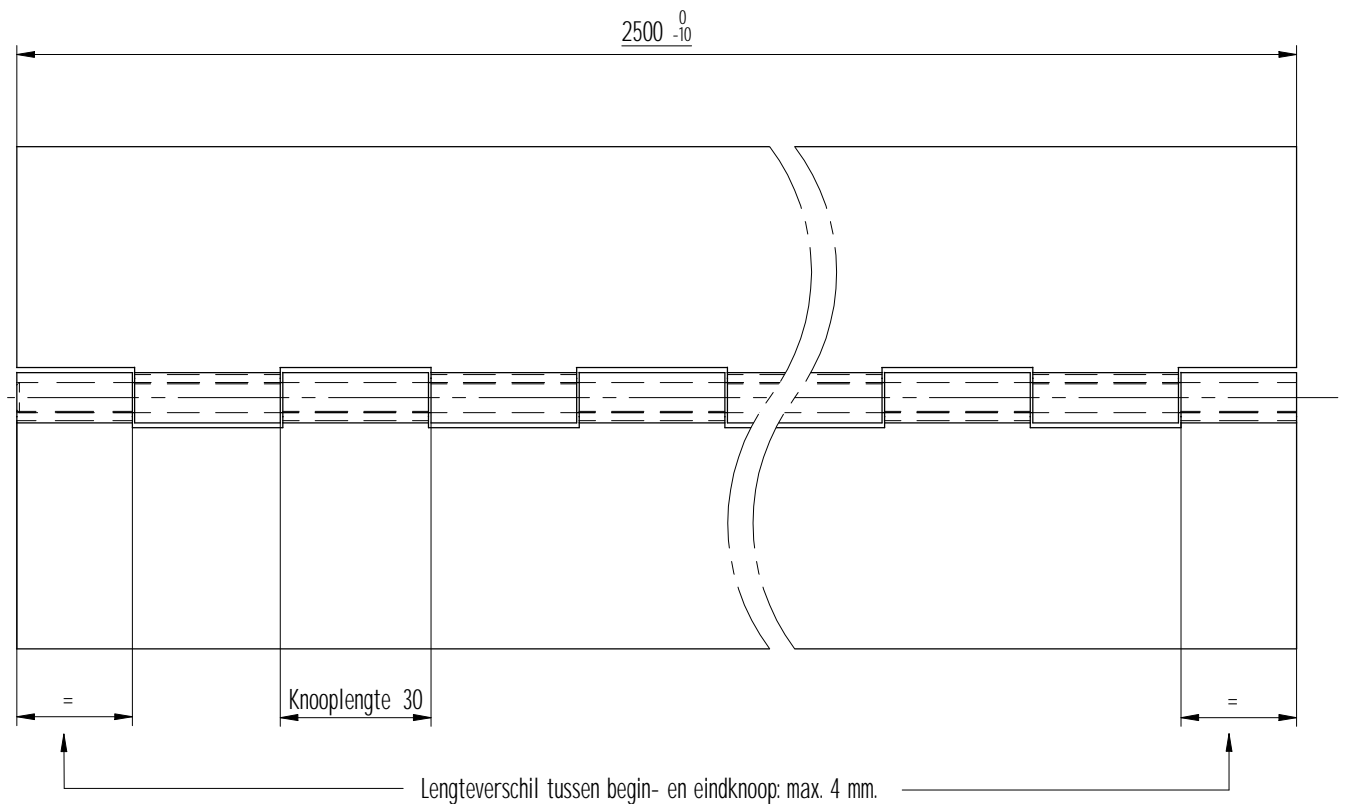

Radiële speling: max. 0.5 mm.

3	1	Pen	RVS 204Cu (1.4597)	□	Ø6 x 2500	
2	1	Bled	RVS 204Cu (1.4597)	□	2500 x 50 x 2.0	
1	1	Bled	RVS 204Cu (1.4597)	□	2500 x 50 x 2.0	
Stuknummer	Aantal	Benaming	Materiaal	Afmetingen	Opmerkingen	
Toleranties volgens DIN ISO 2768-m						
Schaal : 1:1		Eenheid : mm				
Getekend : J.B.B.		Datum : '06-11-08				
			<b>BOSCH</b> Als het maatwerk moet zijn <b>Scharnieren</b> www.boschscharnieren.com			
Benaming : Zwaar pianoscharnier			 DIN A3			
01	'08-09-24	S.R.	tekeningnummer : 7713510B		Bladnr : 000	
Rev.Nr.	Datum	Naam	Auteursrechten voorbehouden ©			